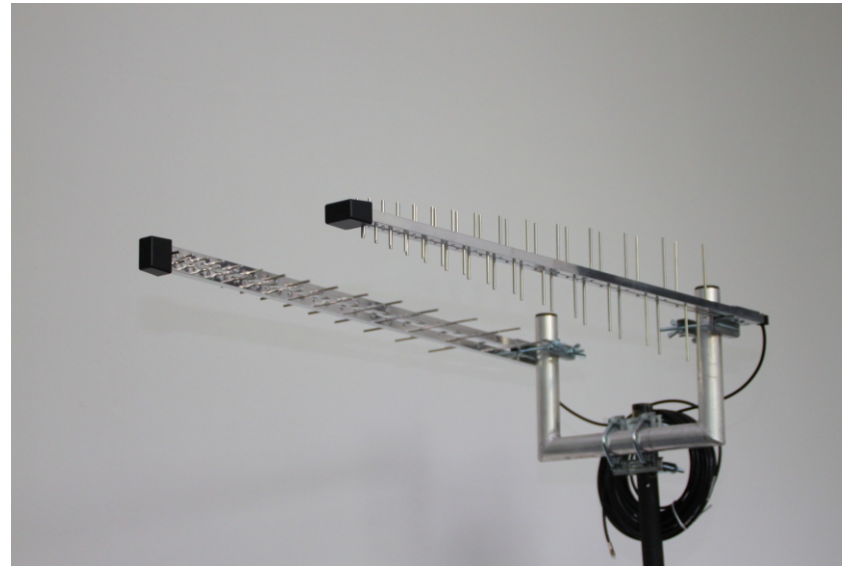

2 Stück LAT 60

LAT 60 DUO SET

Für alle FUNK Netze
von 696 bis 3800 MHz

2 Stück LAT 60 Universal-Aussenantennen
logarithmisch-periodische
Antennen zum Empfang
vom Funknetzen im
Frequenzbereich 696 - 3800 MHz

2 pcs. LAT 60 universal outdoor antennas
Log-periodic antenna
should be used for mobile device
as outdoor antenna only
Freq.range 696-3800 MHz

Inhalt:

2 Stück Antennen
60 Elemente mit
je 10m Kabel auf
SMA-Buchse und
5 Stück Kabelbinder

Set includes:

2 pcs. LTE antenna
60 elements
with 10m cabel
und SMA male plug,
5 pcs. cable tie

5G

WITTENBERG

www.wittenberg-antennen.de